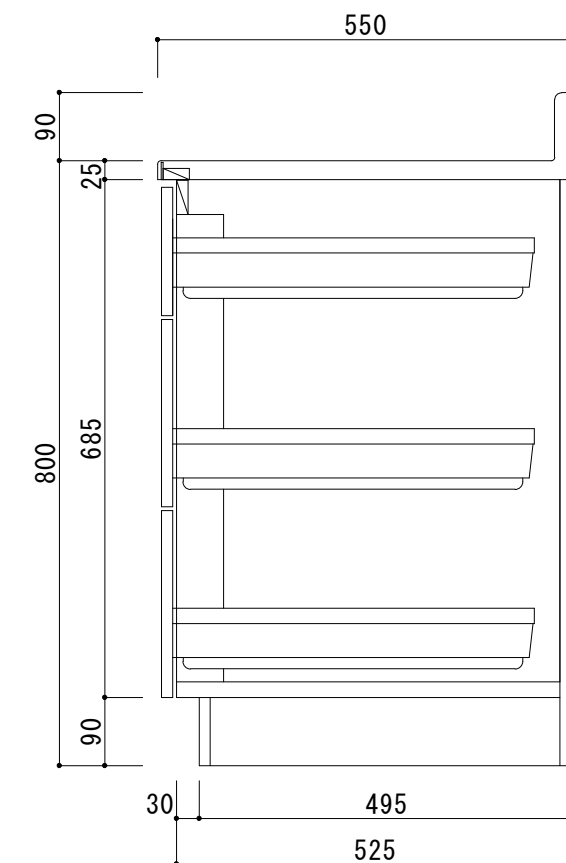

日の出Ⅱ HSⅡ1500(左)

天板	SUS430 0.6t BA仕上
シンク	SUS430 0.6t N04仕上
扉	化粧ハ [°] -チ15mm 小口テープ [°] 貼
側板	化粧ハ [°] -チ15mm 小口テープ [°] 貼
背板	無塗装合板
底板	ステンズ貼
取手	ハ [°] -ルハンドル(白)
丁番	スライド [°] 丁番
巾木	カラー合板(ブラウン)
付属品	包丁差・ストレーナ-180φ 排水ホ-ス・ホ-ス回転板

備考

図番
HSⅡ-N1500L

縮尺
1/10

日付
作成 13/08/01
変更 ②
変更 ③

工事名

品名

HSⅡ1500(左)

システムキッチン・流し台・ホームタンク
サンライズ産商 株式会社