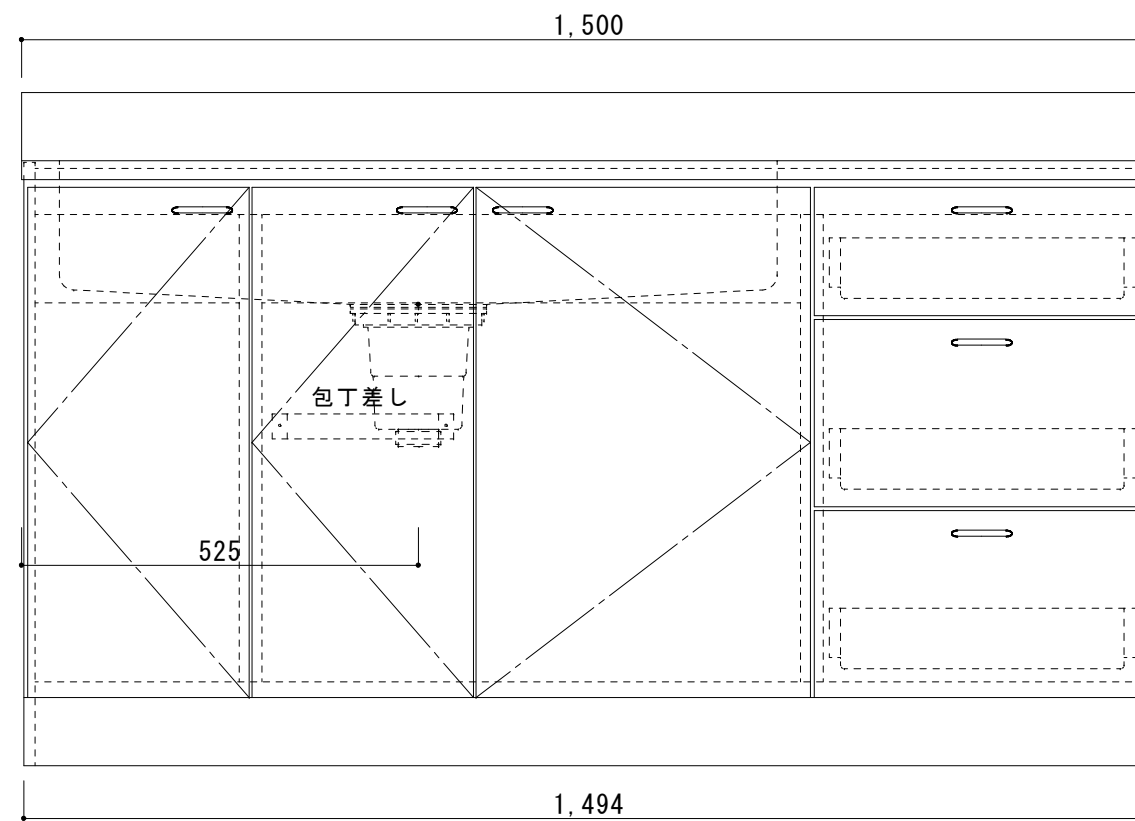

日の出Ⅱ HSⅡ1500(左)

天板	SUS430 0.6t BA仕上
シンク	SUS430 0.6t N04仕上
扉	化粧ハ [°] -チ15mm 小口テープ [°] 貼
側板	化粧ハ [°] -チ15mm 小口テープ [°] 貼
背板	無塗装合板
底板	ステンズ貼
取手	ハ [°] -ルハンドル(白)
丁番	スライド [°] 丁番
巾木	カラー合板(ブラウン)
付属品	包丁差・ストレーナ-180φ 排水ホ-ス・ホ-ス回転板

備考

図番
HSⅡ-N1500L

縮尺
1/10

日付
作成 13/08/01
変更 ②
変更 ③

工事名

品名

HSⅡ1500(左)

システムキッチン・流し台・ホームタンク
サンライズ産商 株式会社