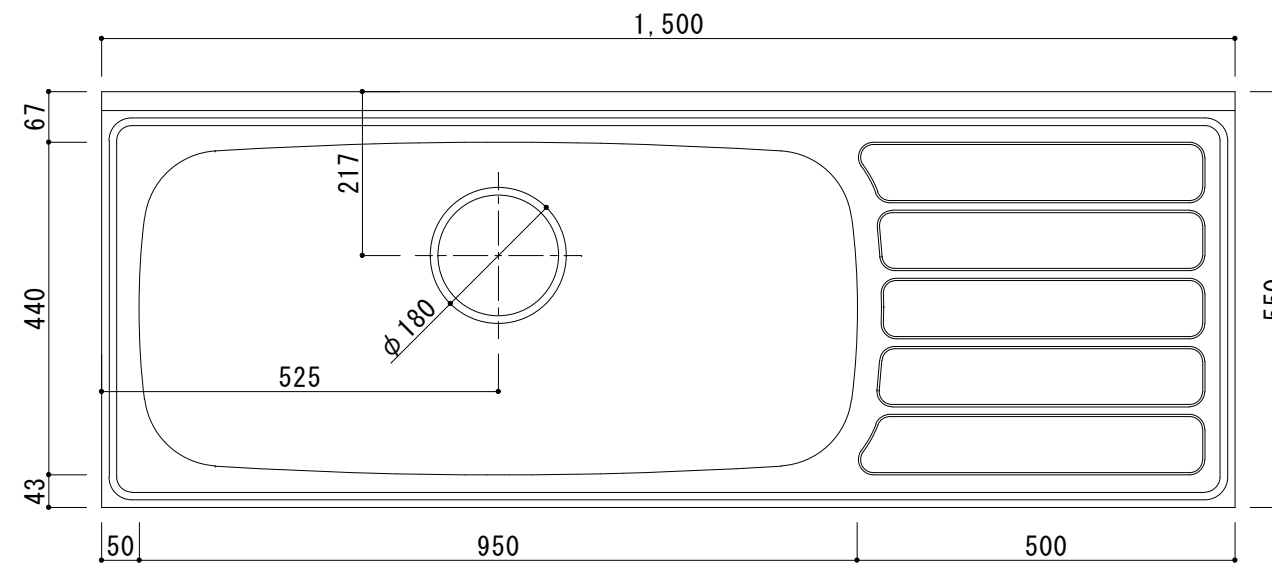

日の出Ⅱ HSⅡ1500(左)

天板	SUS430 0.6t BA仕上
シンク	SUS430 0.6t N04仕上
扉	化粧ハ [°] -チ15mm 小口テープ [°] 貼
側板	化粧ハ [°] -チ15mm 小口テープ [°] 貼
背板	無塗装合板
底板	ステンズ貼
取手	ハ [°] -ルハンドル(白)
丁番	スライド [°] 丁番
巾木	カラー合板(ブラウン)
付属品	包丁差・ストレーナ-180φ 排水ホ-ス・ホ-ス回転板

備考

図番
HSⅡ-N1500L

縮尺
1/10

日付
作成 13/08/01
変更 ②
変更 ③

工事名

品名

HSⅡ1500(左)

システムキッチン・流し台・ホームタンク
サンライズ産商 株式会社