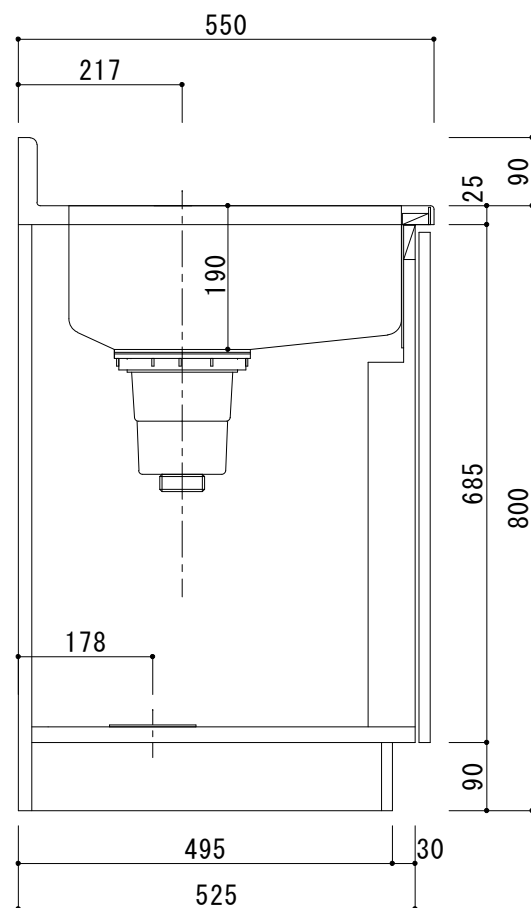

日の出Ⅱ HSⅡ1500(左)

天板	SUS430 0.6t BA仕上
シンク	SUS430 0.6t N04仕上
扉	化粧ハ [°] -チ15mm 小口テープ [°] 貼
側板	化粧ハ [°] -チ15mm 小口テープ [°] 貼
背板	無塗装合板
底板	ステンズ貼
取手	ハ [°] -ルハンドル(白)
丁番	スライド [°] 丁番
巾木	カラー合板(ブラウン)
付属品	包丁差・ストレーナ-180φ 排水ホ-ス・ホ-ス回転板

備考

図番
HSⅡ-N1500L

縮尺
1/10

日付
作成 13/08/01
変更 ②
変更 ③

工事名

品名

HSⅡ1500(左)

システムキッチン・流し台・ホームタンク
サンライズ産商 株式会社